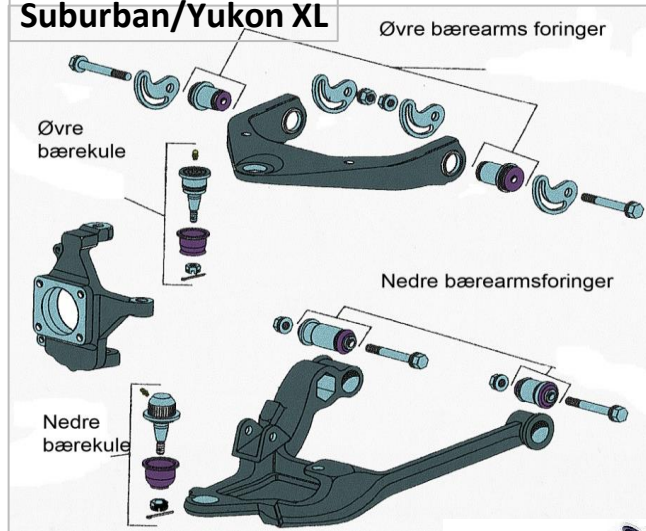

1500HD/2500/3500 Suburban/Yukon XL