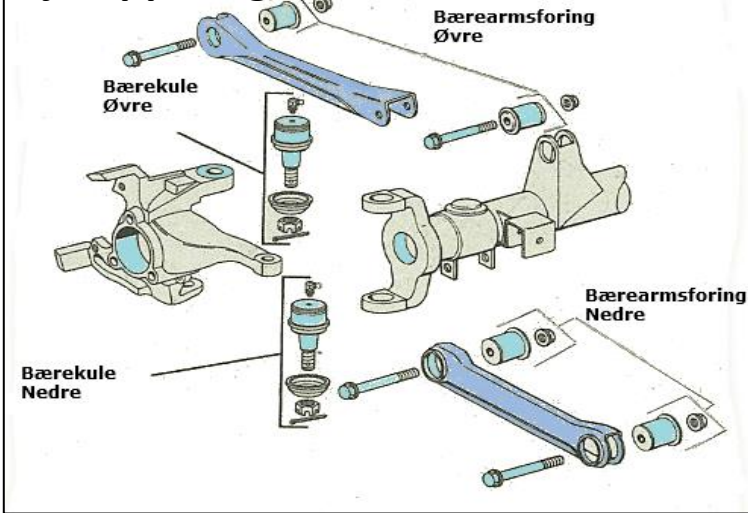

Deleskjema Dodge Ram Pickup 1994-2014 4WD

Hjuloppheng

R1500 02-

94-99 R2500LD har 7500 Lbs GVW, 3500 LBS FA og Dana 44 framaksel.

94-99 R2500HD har 8800 Lbs GVW, 4500 LBS FA og Dana 60 framaksel.

Alle RAM 94-10 bortsett fra 2002- R1500

Øvre bærekule R1500/2500LD Dana 44 3500/3580LBS FA

Øvre bærekule R2500HD/3500 Dana 60 4500/4580LBS FA

Øvre bærekule R1500

Øvre bærekule R2500/3500

Øvre bæreams komplett R1500

Øvre bærekule R1500

Øvre bærekule R2500/3500

Nedre bærekule R1500/2500LD Dana 44 3500/3580LBS FA

Nedre bærekule R2500HD/3500 Dana 60 4500/4580LBS FA

Nedre bærekule R1500

Nedre bærekule R1500

Nedre bærekule R2500/3500

Nedre bærekule R2500/3500

Bæreamsforing R1500/2500/3500 4WD øvre

Bæreamsforing R1500/2500/3500 4WD nedre

Swaybar link R1500/2500/3500

Swaybar link 4wd R1500/2500/3500 (Kun foring)

Swaybar link R1500/2500/3500

Swaybar link R2500/3500

Swaybar link R1500 IFS 4WD

Swaybar bushing ramme R2500/3500 30mm stag

Swaybar bushing ramme R2500/3500 32mm stag

Swaybar bushing ramme R2500/3500 33/34mm stag

Swaybar link bak R2500/3500

Støtdemper R1500/2500LD 4WD front

Støtdemper R1500 4WD front

Støtdemper R2500HD/3500 4WD front

Støtdemper R2500HD/3500 4WD front

Støtdemper R1500 4WD bak

Støtdemper R2500HD/3500 4WD bak

Støtdemper R2500HD/3500 4WD bak

1994-1999

K3134T

1994-1999

K80026

2000-2001

K3134T

2000-2002

K7394

2002-2005

K7424

2006-2008

K80628

2003-2008

K7460

1994-1999

K8195T

1994-1999

K8607T

2000-2001

K7401

2002-2008

K7411

2000-2002

K7397

2003-2008

K7467

1994-2002

K7278

1994-2002

K3131

1994-3/2 95

K7299

3/3-95-2006

K7300

2000-2002

K7453

2003-2006

K80885

2002-2007

K7422

1994-2005

K7352

1994-2005

K7353

1994-2005

K7383

1994-2002

K7371

1994-2002

37104

2002-2005

37208

1994-2002

911193

2003-2011

911223

1994-2001

37105

1994-2002

911192

2003-2011

911222

Obs! R1500 -01