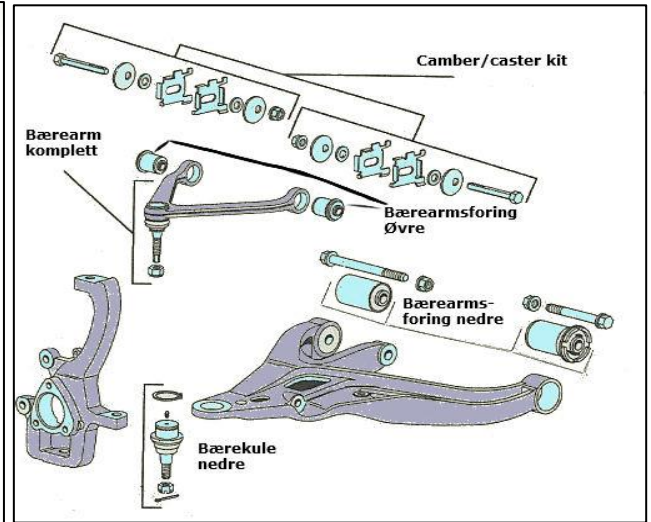

Servo

Servoslange trykk R1500/2500/3500 V8 bensin 4WD	1994-2001	80070
Servoslange trykk R2500/3500 5,9TD	1994-1996	80071
Servoslange trykk hydrobooster til snekke	1997-2002	80309
Servoslange trykk pumpe til hydrobooster	1997-2002	80311
Servoslange trykk hydrobooster til snekke 4WD	2003-2008	80361

Servopumpe u/res R2500/3500 5,9TD

Servopumpe u/res R2500/3500 5,9TD	1994-1996	20-851
Servopumpe u/res R1/2/3500 m/ZF pumpe (Skrudd baklokk)	1997-2002	20-852
Servopumpe u/res R2/3500 u/ZF pumpe (låsering i baklokk)	2003-2009	20-1008
Servopumpe u/res R1500 u/ZF pumpe (låsering i baklokk)	2003-2007	20-268
Servopumpe u/res R1500 m/ZF pumpe (Skrudd baklokk)	2002-2007	20-269
Servopumpe u/res R1500 m/ZF pumpe (Skrudd baklokk)	2002-2009	20-1012
Remskive servopumpe R1500 4,7L	2002-2007	300-315
Remskive servopumpe 5,9TD/5,7Hemi/360	2003-2007	300-314

Det er levert en 8 bolt modell R1500 fra 2006- 2010. Hvis den er solgt i Norge har den mange felles deler med R2500. Sjekk katalog!

Deleskjema Dodge Ram Pickup 1994-2014 4WD

Hjuloppheng

R1500 02-

94-99 R2500LD har 7500 Lbs GVW, 3500 LBS FA og Dana 44 framaksel.