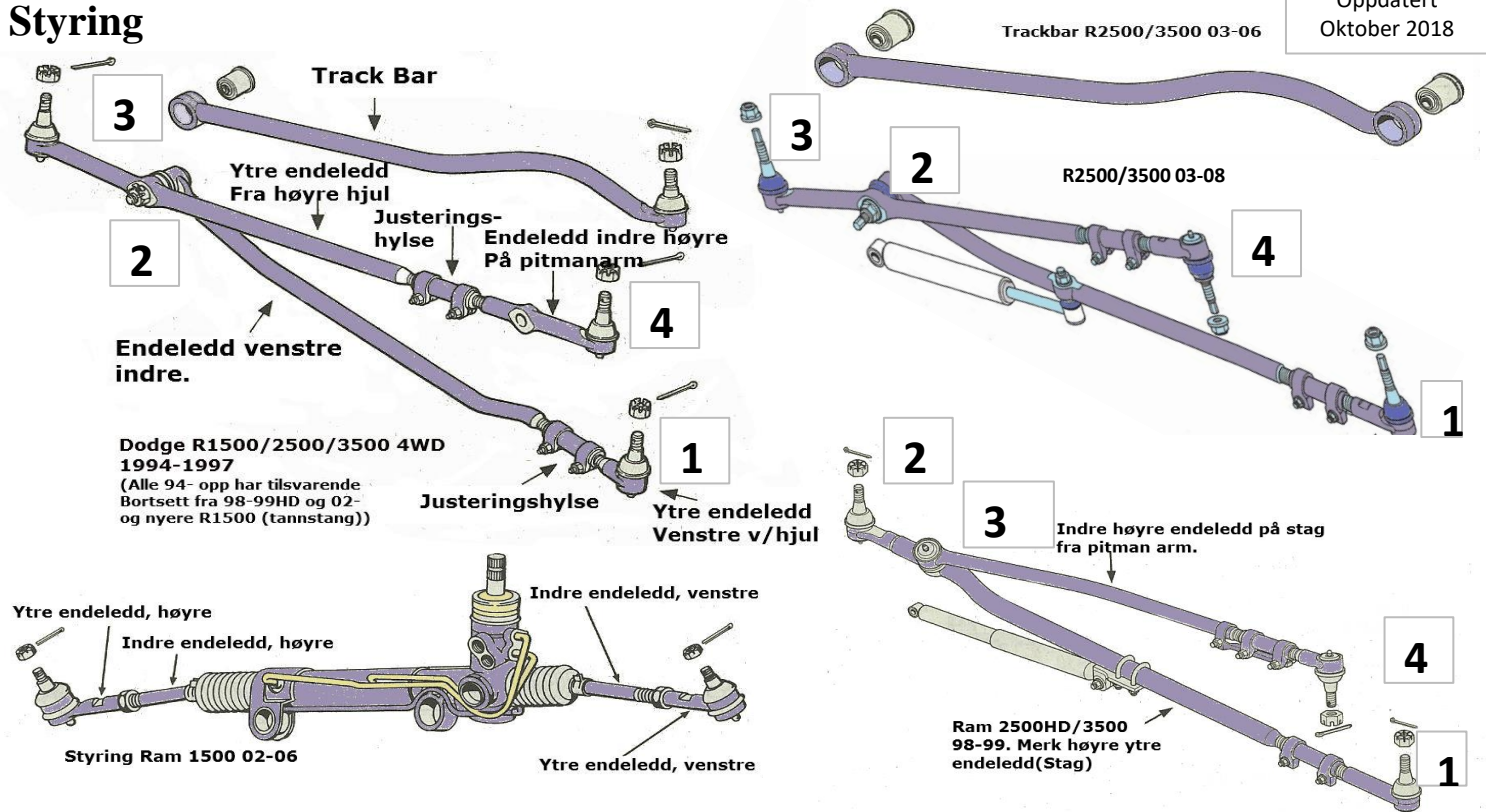

Deleskema Dodge Ram Pickup 1994-2014 4WD

Styring

Oppdatert
Oktober 2018

1) Endelegg venstre ytre (Ved hjul)

R1500
R1500
R1500
R1500 (Tannstang)
R2500 LD Dana 44 fr.aksel/7500 GVW
R2500 LD Dana 44 fr.aksel/7500 GVW
R2500 HD Dana 60 fr.aksel/8800 GVW+R3500
R2500 HD Dana 60 fr.aksel/8800 GVW+R3500
R2500/R3500
R2500/R3500