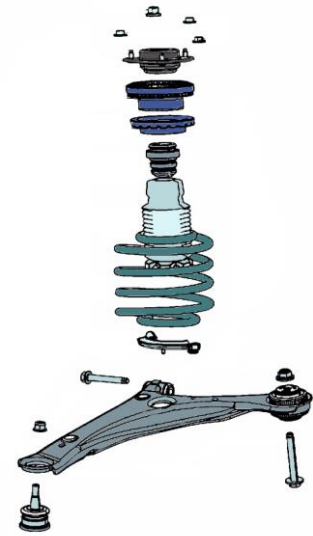

Deleskjema Voyager/Minivan 96-2018

25.10.2018

Alle Voyager solgt i Europa fra 2011 er Lancia!

Forstilling Voyager 96-07

2008-2018

Bærekule	1996-2000	K7257
Bærekule	2001-2007	K7399
Bærekule	2008-2018	K500082
Bæream venstre	1996-2000	520-343
Bæream høyre	1996-2000	520-344
Bæream venstre	2001-2007	521-193
Bæream høyre	2001-2007	521-194
Bæream venstre	2008-2018	RK622033
Bæream høyre	2008-2018	RK622034
Bæreamsforing fremre	1996-2007	K7286
Bæreamsforing bakre	1996-2007	K80830
swaybar link	1996-2018	K7258
Swaybarforing indre	1996-2000	K7350
Swaybarforing indre	2001-2007	K7406
Swaybarforing indre	2008-2011	K200220
Swaybar komplett	1996-2007*	927-300

*01-07 m/113.3" WB komplett med linker, foringer og braketter