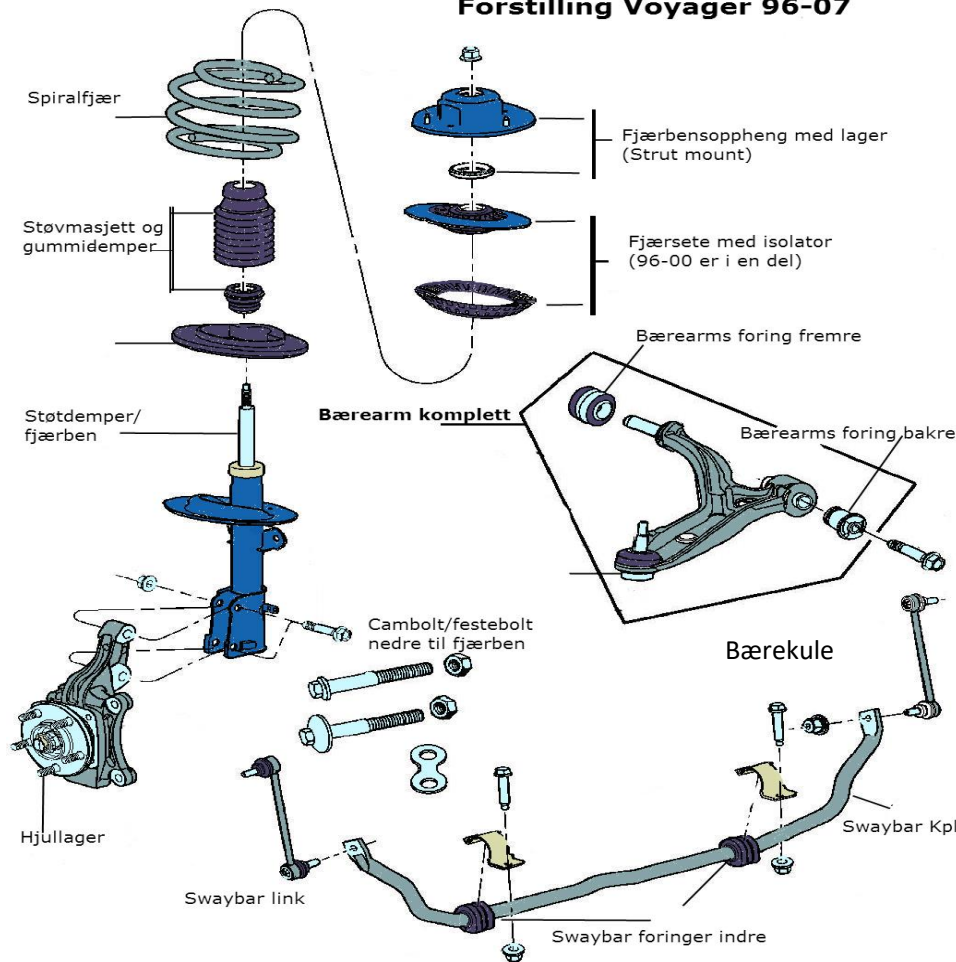

Deleskjema Voyager/Minivan 96-2018

25.10.2018

Alle Voyager solgt i Europa fra 2011 er Lancia!

Forstilling Voyager 96-07

2008-2018

Bærekule	1996-2000	K7257
Bærekule	2001-2007	K7399
Bærekule	2008-2018	K500082
Bæream venstre	1996-2000	520-343
Bæream høyre	1996-2000	520-344
Bæream venstre	2001-2007	521-193
Bæream høyre	2001-2007	521-194
Bæream venstre	2008-2018	RK622033
Bæream høyre	2008-2018	RK622034
Bæreamsforing fremre	1996-2007	K7286
Bæreamsforing bakre	1996-2007	K80830
swaybar link	1996-2018	K7258
Swaybarforing indre	1996-2000	K7350
Swaybarforing indre	2001-2007	K7406
Swaybarforing indre	2008-2011	K200220
Swaybar komplett	1996-2007*	927-300

*01-07 m/113.3" WB komplett med linker, foringer og braketter

Deleskjema Voyager/Minivan 96-2018

Forstilling fortsatt:

Spiralfjærer	1996-2000	7514
Spiralfjærer Gr. Voy. Exc. AWD Sport	2001-2004	81152
Spiralfjærer Gr. Voy. Exc. AWD	2005-2007	81126
Spiralfjærer Gr. Voy. AWD	2001-2007	81126
Spiralfjærer Voyager (Kort)	2001-2007	80972
Fjærbensoppheng m/Lager	1996-2000	K7259
Fjærbensoppheng m/Lager	2001-2007	K7374
Fjærbensoppheng m/Lager	2008-2018	906960
Fjærsete øvre	1996-2000	K7334
Fjærsete øvre med isolator	2001-2007	905972
Mansjett med gummistopper	1996-2007	K90462
Støtdemper/Fjærben	1996-2000	71964
Støtdemper/Fjærben	2001-2007	71572
Støtdemper/Fjærben	2008-2011	71128
Fjærben komplett venstre	1996-2000	171964L
Fjærben komplett høyre	1996-2000	171964R
Fjærben komplett venstre	2001-2007	171572L
Fjærben komplett høyre	2001-2007	171572R
Støtdemper bak	1996-2007	37123
Støtdemper bak exc. Nivå	2008-2018	37290
Cam bolt kit	1996-2015	K7256
Swaybar link bak	1991-2007	K7301