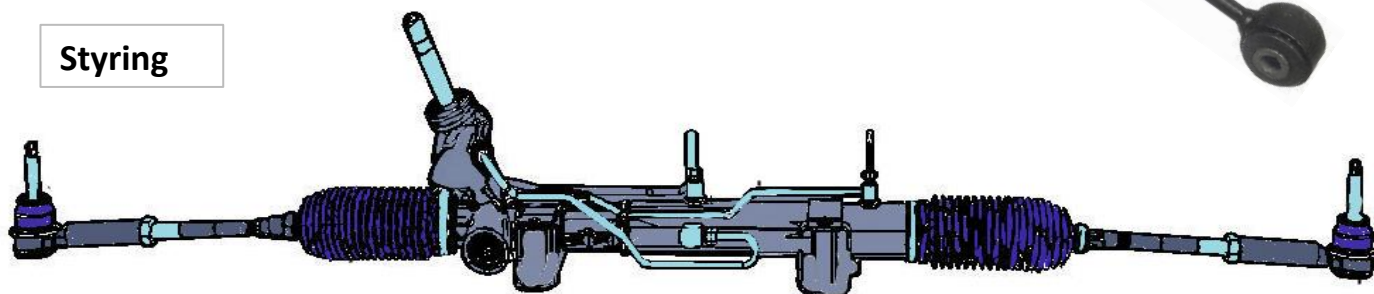

Deleskjema Voyager/Minivan 96-2018

Forstilling fortsatt:

Spiralfjærer	1996-2000	7514
Spiralfjærer Gr. Voy. Exc. AWD Sport	2001-2004	81152
Spiralfjærer Gr. Voy. Exc. AWD	2005-2007	81126
Spiralfjærer Gr. Voy. AWD	2001-2007	81126
Spiralfjærer Voyager (Kort)	2001-2007	80972
Fjærbensoppheng m/Lager	1996-2000	K7259
Fjærbensoppheng m/Lager	2001-2007	K7374
Fjærbensoppheng m/Lager	2008-2018	906960
Fjærsete øvre	1996-2000	K7334
Fjærsete øvre med isolator	2001-2007	905972
Mansjett med gummistopper	1996-2007	K90462
Støtdemper/Fjærben	1996-2000	71964
Støtdemper/Fjærben	2001-2007	71572
Støtdemper/Fjærben	2008-2011	71128
Fjærben komplett venstre	1996-2000	171964L
Fjærben komplett høyre	1996-2000	171964R
Fjærben komplett venstre	2001-2007	171572L
Fjærben komplett høyre	2001-2007	171572R
Støtdemper bak	1996-2007	37123
Støtdemper bak exc. Nivå	2008-2018	37290
Cam bolt kit	1996-2015	K7256
Swaybar link bak	1991-2007	K7301

Styring

Ytre endeledd	1996-2000	ES3401RL
Ytre endeledd	2001-2004	ES3537
Ytre endeledd	2005-2007	ES800408
Ytre endeledd	2008-2018	ES800403
Indre endeledd	1996-2000	EV362
Indre endeledd	2001-2004	EV405
Indre endeledd	2005-2007	EV80645
Indre endeledd	2008-2010	ES80646
Mansjett	1996-2000	K8441
Drivaksel m/4 hjuls ABS venstre	1996-2007	66-3109
Drivaksel m/4 hjuls ABS høyre	1996-2007	60-3108
Drivaksel høyre AWD	1997-2000	66-3251
Mansjett indre	1996-2003	614-002
Mansjett ytre	1996-2003	9470