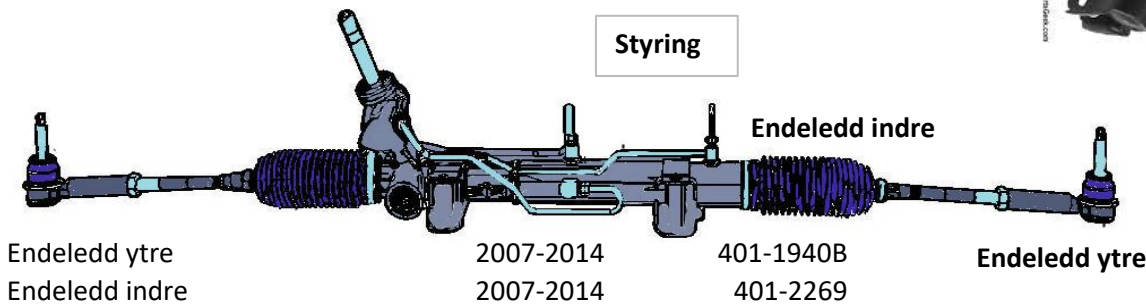

# Deleskjema Dodge Caliber/Jeep Patriot og Compass 07-14

Bæreakule	2007-2014	505-1417
Bæreamsforing foring bakre	2007-2011	565-1395
Bæreamsforing foring bakre	2007-2011	565-1396
Bæream kpl venstre	2007-2014	507-1818
Bæream kpl høyre	2007-2014	507-1819
Swaybar link	2007-2014	545-1411
Swaybar bushing	2007-2014	550-1636

Fjærbensoppheeng m/lager	2007-2014	520-1633
Fjærben venstre	2007-2012	72368
Fjærben høyre	2007-2012	72369
Fjærben bak h/v	2007-2012	72401MONROE

Endeledde ytre	2007-2014	401-1940B
Endeledde indre	2007-2014	401-2269

## Bakhjuls oppheng