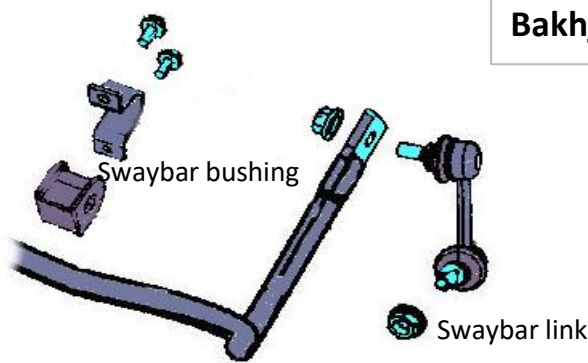

# Deleskjema Dodge Caliber/Jeep Patriot og Compass 07-14

Bæreakule	2007-2014	505-1417
Bæreamsforing foring bakre	2007-2011	565-1395
Bæreamsforing foring bakre	2007-2011	565-1396
Bæream kpl venstre	2007-2014	507-1818
Bæream kpl høyre	2007-2014	507-1819
Swaybar link	2007-2014	545-1411
Swaybar bushing	2007-2014	550-1636

## Bakhjuls oppheng