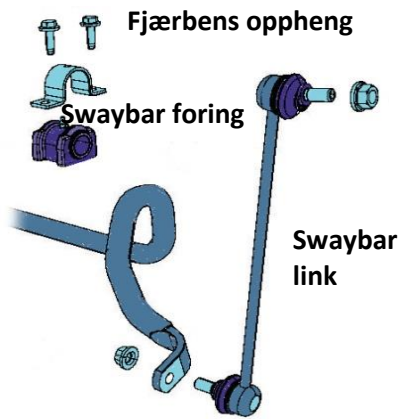

# Deleskjema Dodge Caliber/Jeep Patriot og Compass 07-14

Bæreakule	2007-2014	505-1417
Bæreamsforing foring bakre	2007-2011	565-1395
Bæreamsforing foring bakre	2007-2011	565-1396
Bæream kpl venstre	2007-2014	507-1818
Bæream kpl høyre	2007-2014	507-1819
Swaybar link	2007-2014	545-1411
Swaybar bushing	2007-2014	550-1636

Fjærbensoppheeng m/lager	2007-2014	520-1633
Fjærben venstre	2007-2012	72368
Fjærben høyre	2007-2012	72369
Fjærben bak h/v	2007-2012	72401MONROE

Endeledde ytre	2007-2014	401-1940B
Endeledde indre	2007-2014	401-2269

## Bakhjuls oppheng