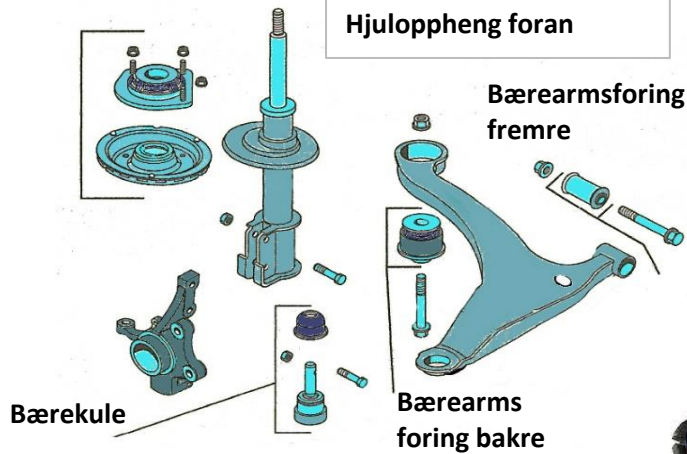

# Deleskjema Dodge Caliber/Jeep Patriot og Compass 07-14

Bæreakule	2007-2014	505-1417
Bæreamsforing foring bakre	2007-2011	565-1395
Bæreamsforing foring bakre	2007-2011	565-1396
Bæream kpl venstre	2007-2014	507-1818
Bæream kpl høyre	2007-2014	507-1819
Swaybar link	2007-2014	545-1411
Swaybar bushing	2007-2014	550-1636

Fjærbensoppheeng m/lager	2007-2014	520-1633
Fjærben venstre	2007-2012	72368
Fjærben høyre	2007-2012	72369
Fjærben bak h/v	2007-2012	72401MONROE

Endeledde ytre	2007-2014	401-1940B
Endeledde indre	2007-2014	401-2269

## Bakhjuls oppheng