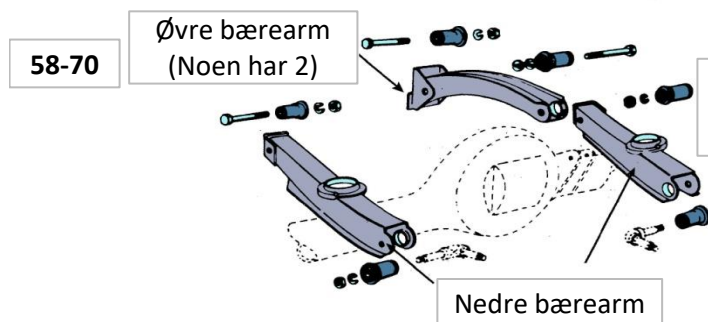

Deleskjema Chevy Fullsize 55-96

Servoslange fra pumpe til ventil	1955-1957	80510
Servoslange fra pumpe til ventil	1958-1964	70183
Servoslange fra pumpe til snekke SB	1965-1968	70216
Servoslange fra pumpe til snekke	1969-1970	71057
Servoslange fra pumpe til snekke BB	1971-1972	70255
Servoslange fra pumpe til snekke SB	1971	70260
Servoslange fra pumpe til snekke SB	1972-1976	70263
Servoslange fra pumpe til snekke BB	1973-1976	70269
Servoslange fra pumpe til snekke SB	1977	80116
Servoslange fra pumpe til snekke SB	1978-1979	70260
Servoslange fra pumpe til snekke SB	1980-1988	71074
Servoslange fra hydrobost til snekke 5,7D	1980-1985	71068
Servoslange fra pumpe til hydrobost 5,7D	1981-1985	71199
Servoslange fra ventil til sylinder (2 pr bil)	1955-1957	80511
Servoslange fra ventil til sylinder (2 pr bil)	1958-1964	70146
Slange retur metervare		81352
Controll ventil servostyring	1958-1964	A7075
Servosylinder	1958-1964	553009

Panhardstag justerbart	1965-1970	ATB6570
Bæreams foring bakre nedre+øvre	1959-1964	07-1910
Bæreams foring fremre nedre	1959-1964	07-1900
Bæreams foringer sett (6 stk)	1959-1964	521058
Bæreams foringer sett (6 stk) Poly	1959-1964	33153G
Bæreamsforing øvre og nedre ex St.W	1965-1970	570-1009B
Bæreams foringer sett (8 stk) Poly	1965-1968	3.3149G
Bæreamsforing øvre til aksel	1971-1996	570-1023
Bæreamsforing øvre og nedre til ramme	1971-1996	570-1014
Bladfjærforing front	1955-1957	576-3315
Bladfjærforing bakre, nedre	1955-1957	576-3403B
Shackleforing St.W	1965-1970	576-3011B
Støtdemper fram	1955-1957	5801
Støtdemper fram	1958-1964	5765
Støtdemper fram	1965-1996	5801
Støtdemper bak	1955-1957	5803
Støtdemper bak	1958-1964	5766
Støtdemper bak	1965-1981	5802
Støtdemper bak St.W	1982-1996	5802
Støtdemper bak sedan/coupe	1982-1996	5955
Hi-jackers	1955-1957	MA700
Hi-jackers	1965-1970	MA702
Hi-jackers ex St.W	1971-1981	MA751
Hi-jackers St.W	1982-1996	MA717
Hi-jackers ex St.W	1982-1996	MA819