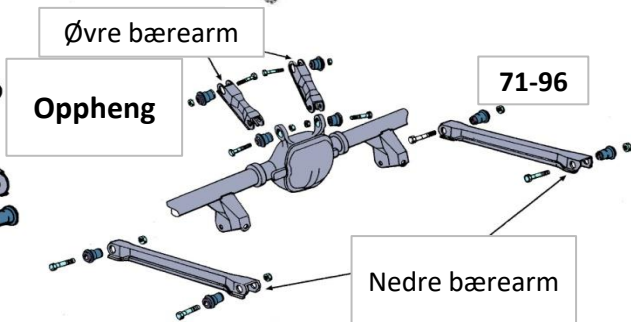

Deleskjema Chevy Fullsize 55-96

Servoslange fra pumpe til ventil	1955-1957	80510
Servoslange fra pumpe til ventil	1958-1964	70183
Servoslange fra pumpe til snekke SB	1965-1968	70216
Servoslange fra pumpe til snekke	1969-1970	71057
Servoslange fra pumpe til snekke BB	1971-1972	70255
Servoslange fra pumpe til snekke SB	1971	70260
Servoslange fra pumpe til snekke SB	1972-1976	70263
Servoslange fra pumpe til snekke BB	1973-1976	70269
Servoslange fra pumpe til snekke SB	1977	80116
Servoslange fra pumpe til snekke SB	1978-1979	70260
Servoslange fra pumpe til snekke SB	1980-1988	71074
Servoslange fra hydrobost til snekke 5,7D	1980-1985	71068
Servoslange fra pumpe til hydrobost 5,7D	1981-1985	71199
Servoslange fra ventil til sylinder (2 pr bil)	1955-1957	80511
Servoslange fra ventil til sylinder (2 pr bil)	1958-1964	70146
Slange retur metervare		81352
Controll ventil servostyring	1958-1964	A7075
Servosylinder	1958-1964	553009

Panhardstag justerbart	1965-1970	ATB6570
Bæreams foring bakre nedre+øvre	1959-1964	07-1910
Bæreams foring fremre nedre	1959-1964	07-1900
Bæreams foringer sett (6 stk)	1959-1964	521058
Bæreams foringer sett (6 stk) Poly	1959-1964	33153G
Bæreamsforing øvre og nedre ex St.W	1965-1970	570-1009B
Bæreams foringer sett (8 stk) Poly	1965-1968	3.3149G
Bæreamsforing øvre til aksel	1971-1996	570-1023
Bæreamsforing øvre og nedre til ramme	1971-1996	570-1014
Bladfjærforing front	1955-1957	576-3315
Bladfjærforing bakre, nedre	1955-1957	576-3403B
Shackleforing St.W	1965-1970	576-3011B
Støtdemper fram	1955-1957	5801
Støtdemper fram	1958-1964	5765
Støtdemper fram	1965-1996	5801
Støtdemper bak	1955-1957	5803
Støtdemper bak	1958-1964	5766
Støtdemper bak	1965-1981	5802
Støtdemper bak St.W	1982-1996	5802
Støtdemper bak sedan/coupe	1982-1996	5955
Hi-jackers	1955-1957	MA700
Hi-jackers	1965-1970	MA702
Hi-jackers ex St.W	1971-1981	MA751
Hi-jackers St.W	1982-1996	MA717
Hi-jackers ex St.W	1982-1996	MA819