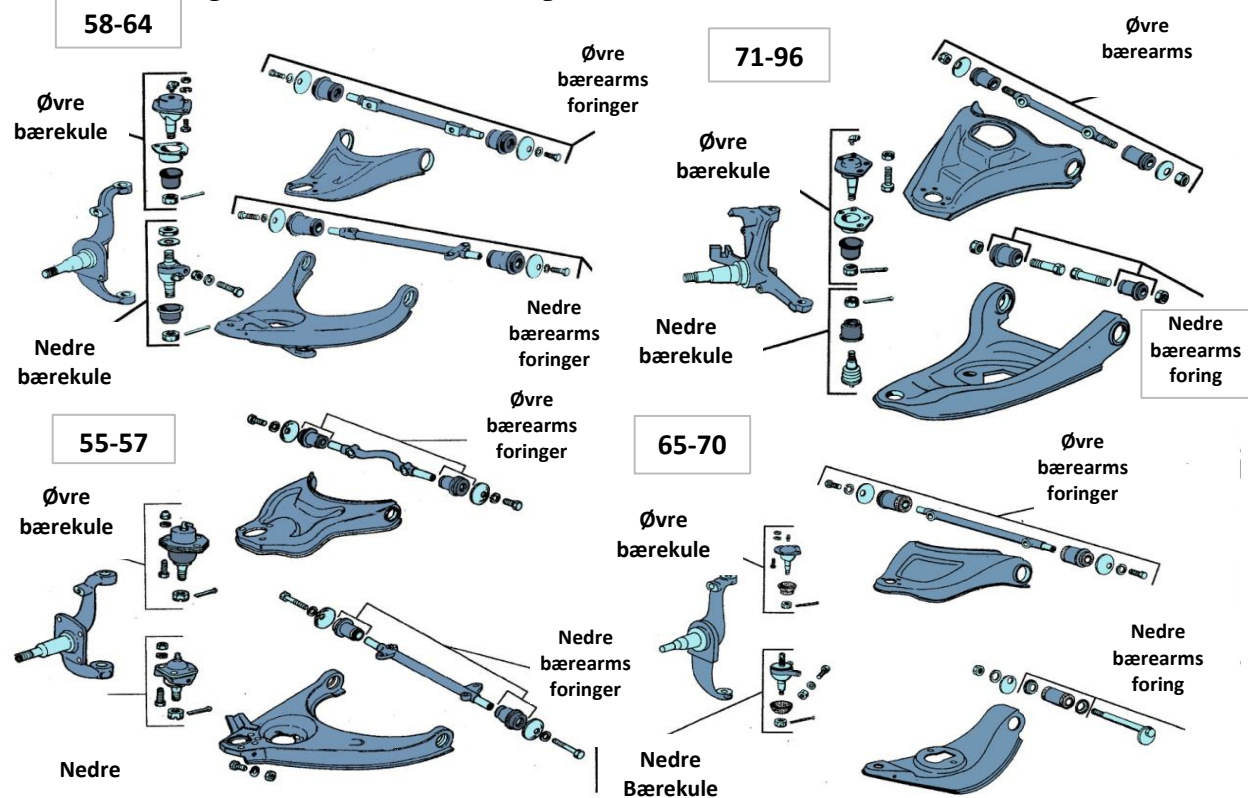

Deleskjema Chevy Fullsize 55-96

Bærekule nedre

Bærekule nedre

Bærekule nedre

Bærekule nedre

Bærekule øvre

Bærekule øvre

Bærearms foring sett øvre+nedre Poly

Bærearms foring nedre (Par)

Bærearms foring nedre (Stk)

Bærearms foring sett øvre+nedre Poly

Bærearms foring nedre FR (Stk) 1 5/8" OD

Bærearms foring nedre FR (Stk) 1 3/8" OD

Bærearms foring nedre bakre (Stk)

Bærearms foring øvre (Par)

Bærearms foring øvre (Stk) FR+RR

Bærearms foring øvre (Stk) RR

Bærearms foring øvre (Stk) FR

Bærearms foring øvre (Stk) FR+RR

Swaybar link kit

Swaybar link kit

Swaybar link kit

Swaybar link kit

Swaybar bushing 11/16"

Swaybar bushing kit 1" indre+ytre

Swaybar bushing 7/8"

Swaybar bushing 1" og større

Swaybar bushing 1" og større

Swaybar bushing 15/16"

Swaybar bushing 1"