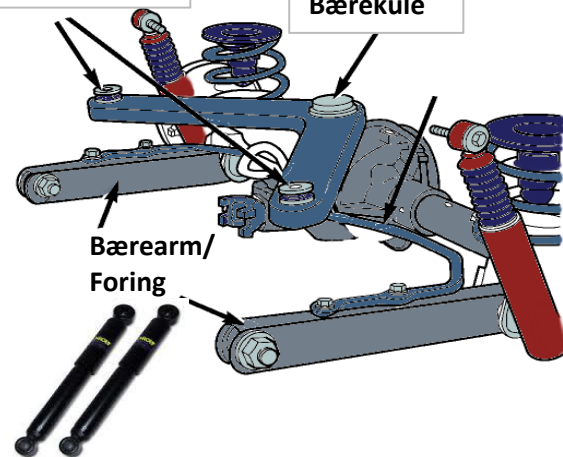

Fjærbensoppheng fram LH	2002-2012	K3190
Fjærbensoppheng fram RH	2002-2012	K3189

**Bakstilling  
2002-2007**

Foring øvre

Bærekule

Bæream/  
Foring