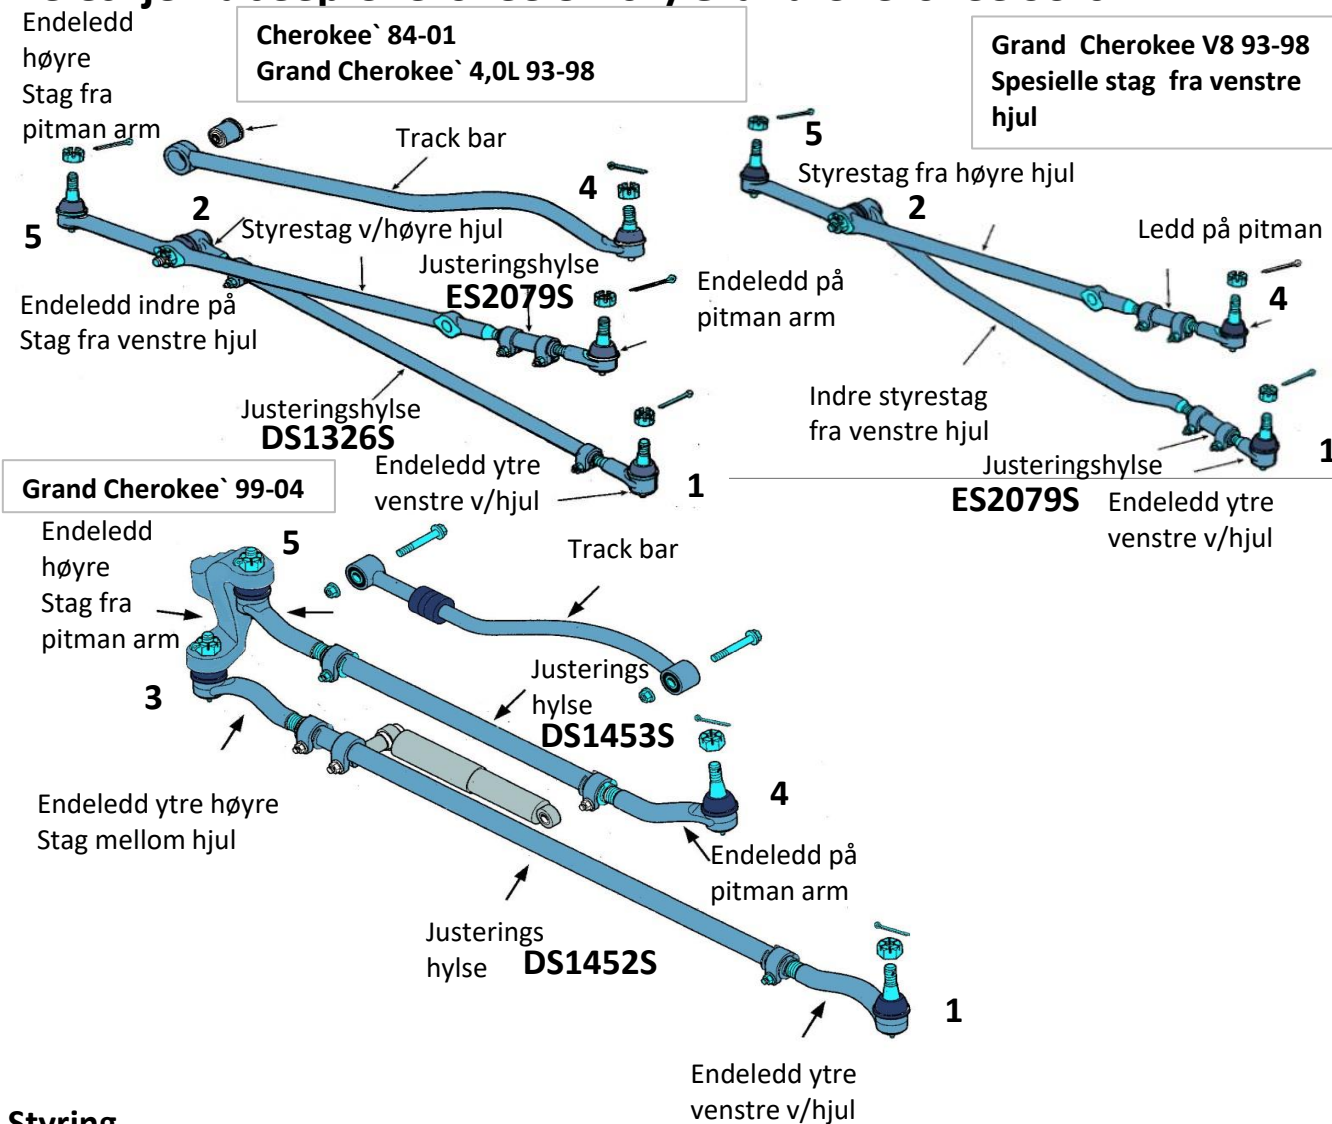

Deleskjema Jeep Cherokee 84-01/Grand Cherokee 93-04

Styring

1 - Endeledde v/venstre hjul

Cherokee`	1984-1990	ES2221L
Cherokee`	1991-2001	ES3094L
Grand Cherokee`	1993-1998	ES3094L
Grand Cherokee`	1999-2004	ES3473

2 - Endeledde/stag indre fra venstre hjul

Cherokee`	1984-1990	ES2223R
Cherokee`	1991-2001	ES3095R
Grand Cherokee` 4,0L (2,5TD??)	1993-1998	ES3095R
Grand Cherokee` V8	1993-1998	DS1312

3 - Endeledde ytre høyre på stag mellom hjul

Grand Cherokee`	1999-2004	ES3472

4 - Endeledde på pitman arm

Cherokee`	1984-1990	ES2222L
Cherokee`	1991-2001	ES3096L
Grand Cherokee`	1993-1998	ES3096L
Grand Cherokee`	1999-2004	ES3475