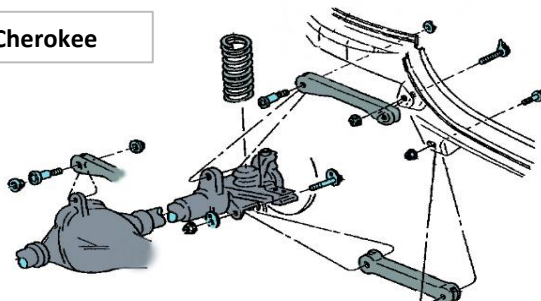

## Hjuloppheng front

25/10-2018

Alle benytter en Spicer 30 framaksel. Tidlige modeller kan ha en disconnect aksel som frigjør den ytre delen av drivakselen på høyre side. Dette er aktivert av en vakuump servo. Bortsett fra Grand Cherokee` 99-04 har alle kardang ledd på drivakselen ute ved hjulet. 99-04 Grand Cherokee` har CV drivknuter (Noen