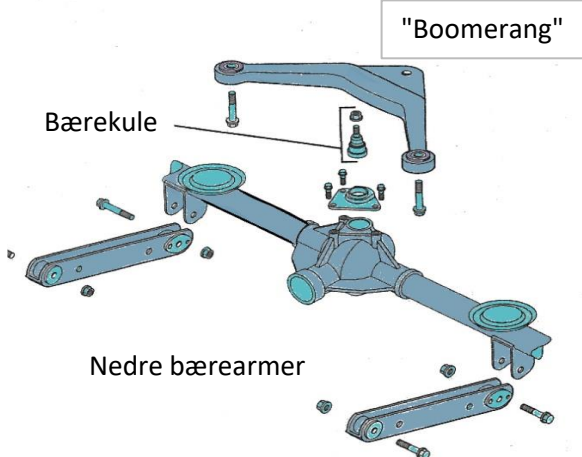

Bakaksel oppheng

Grand Cherokee` 99-04