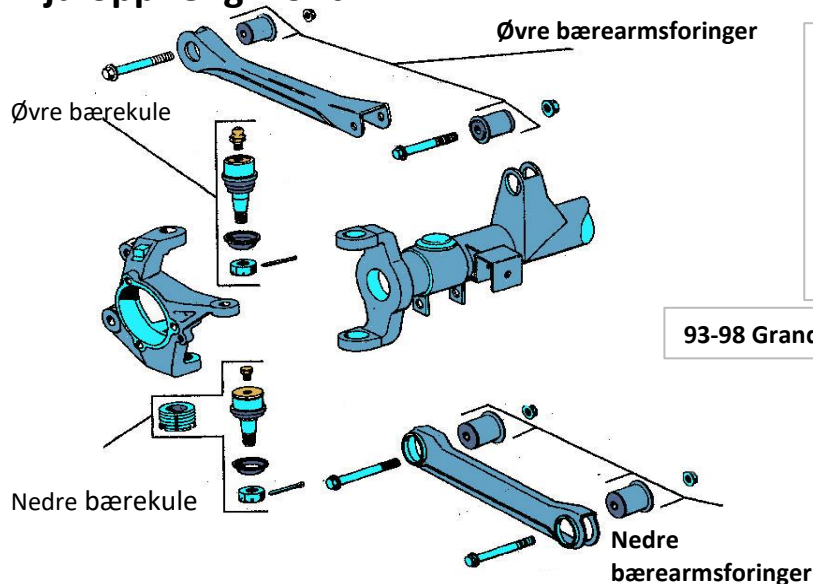

# Deleskjema Jeep Cherokee 84-01/Grand Cherokee 93-04

## Hjuloppheng front

25/10-2018

Alle benytter en Spicer 30 framaksel. Tidlige modeller kan ha en disconnect aksel som frigjør den ytre delen av drivakselen på høyre side. Dette er aktivert av en vakuump servo. Bortsett fra Grand Cherokee` 99-04 har alle kardang ledd på drivakselen ute ved hjulet. 99-04 Grand Cherokee` har CV drivknuter (Noen

Disse er levert med enten Spicer (Dana) 35, 44 eller Mopar 8,25" bakaksel. Både 35 og 8,25 aksel har ovalt 10 boltet deksel, men Mopar 8,25 kan kjennes igjen på at den har et flatt felt nederst i diff huset når man ser den fra baksiden. 44 aksel har et lokk som smalner av mot høyre siden.