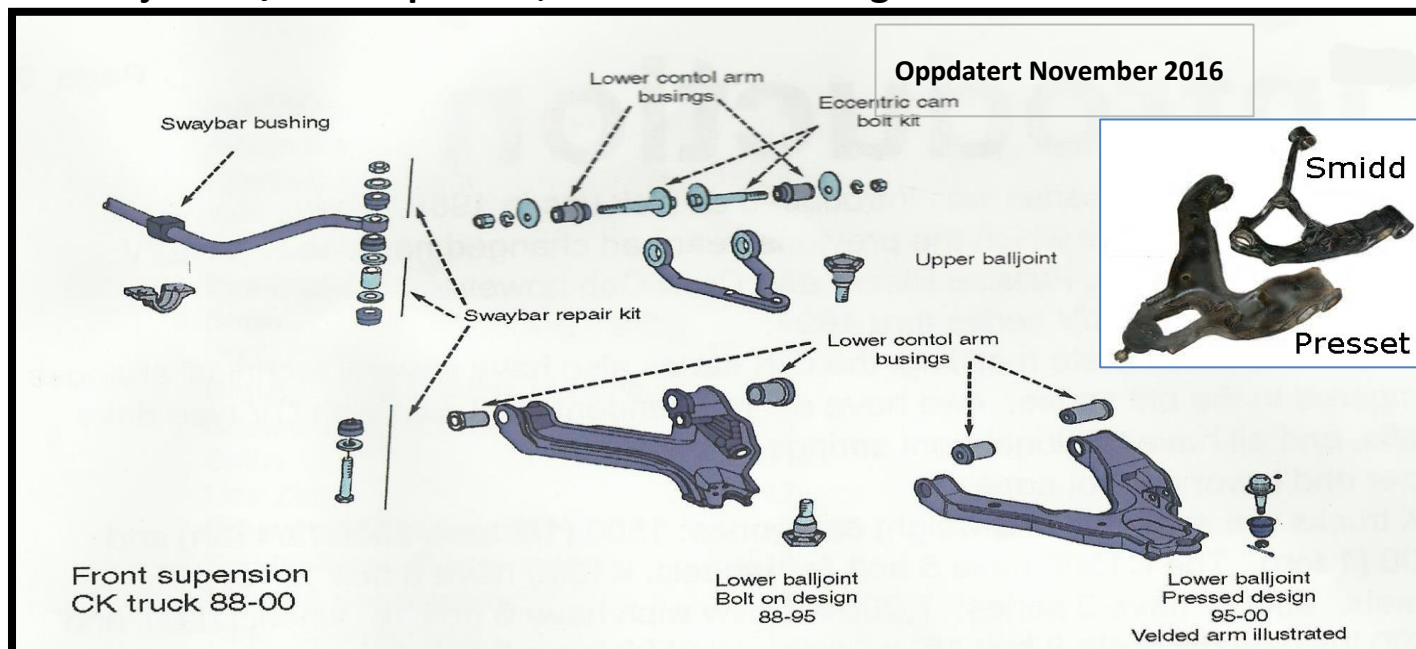

Deleskjema C/K Pickup 88-00, Suburban 92-00 og Tahoe 94-00

Hjuloppeng

Bærekule øvre 5 bolt 2WD, 6 bolt 4WD og 8 bolt 2WD

Bærekule øvre 8 bolt 4WD

Bærekule øvre C/K3500 4WD 1988

Bærekule nedre 88-94 naglet

Bærekule nedre 88-92 alle 2WD