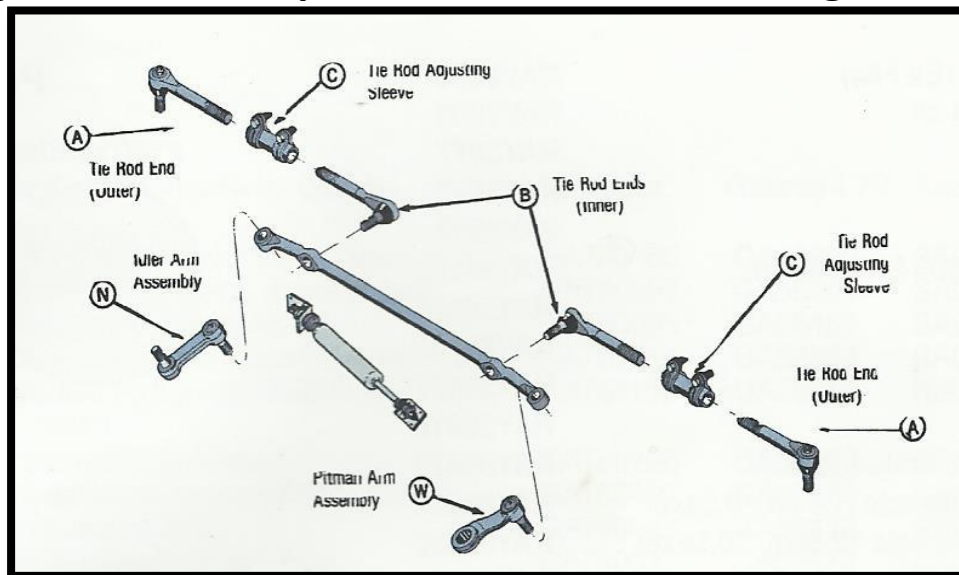

722006

722-008

927-101

Deleskjema C/K Pickup 88-00, Suburban 92-00 og Tahoe 94-00

Styring

Endeledd ytre alle

Endeledd indre 4WD

Endeledd indre 2WD